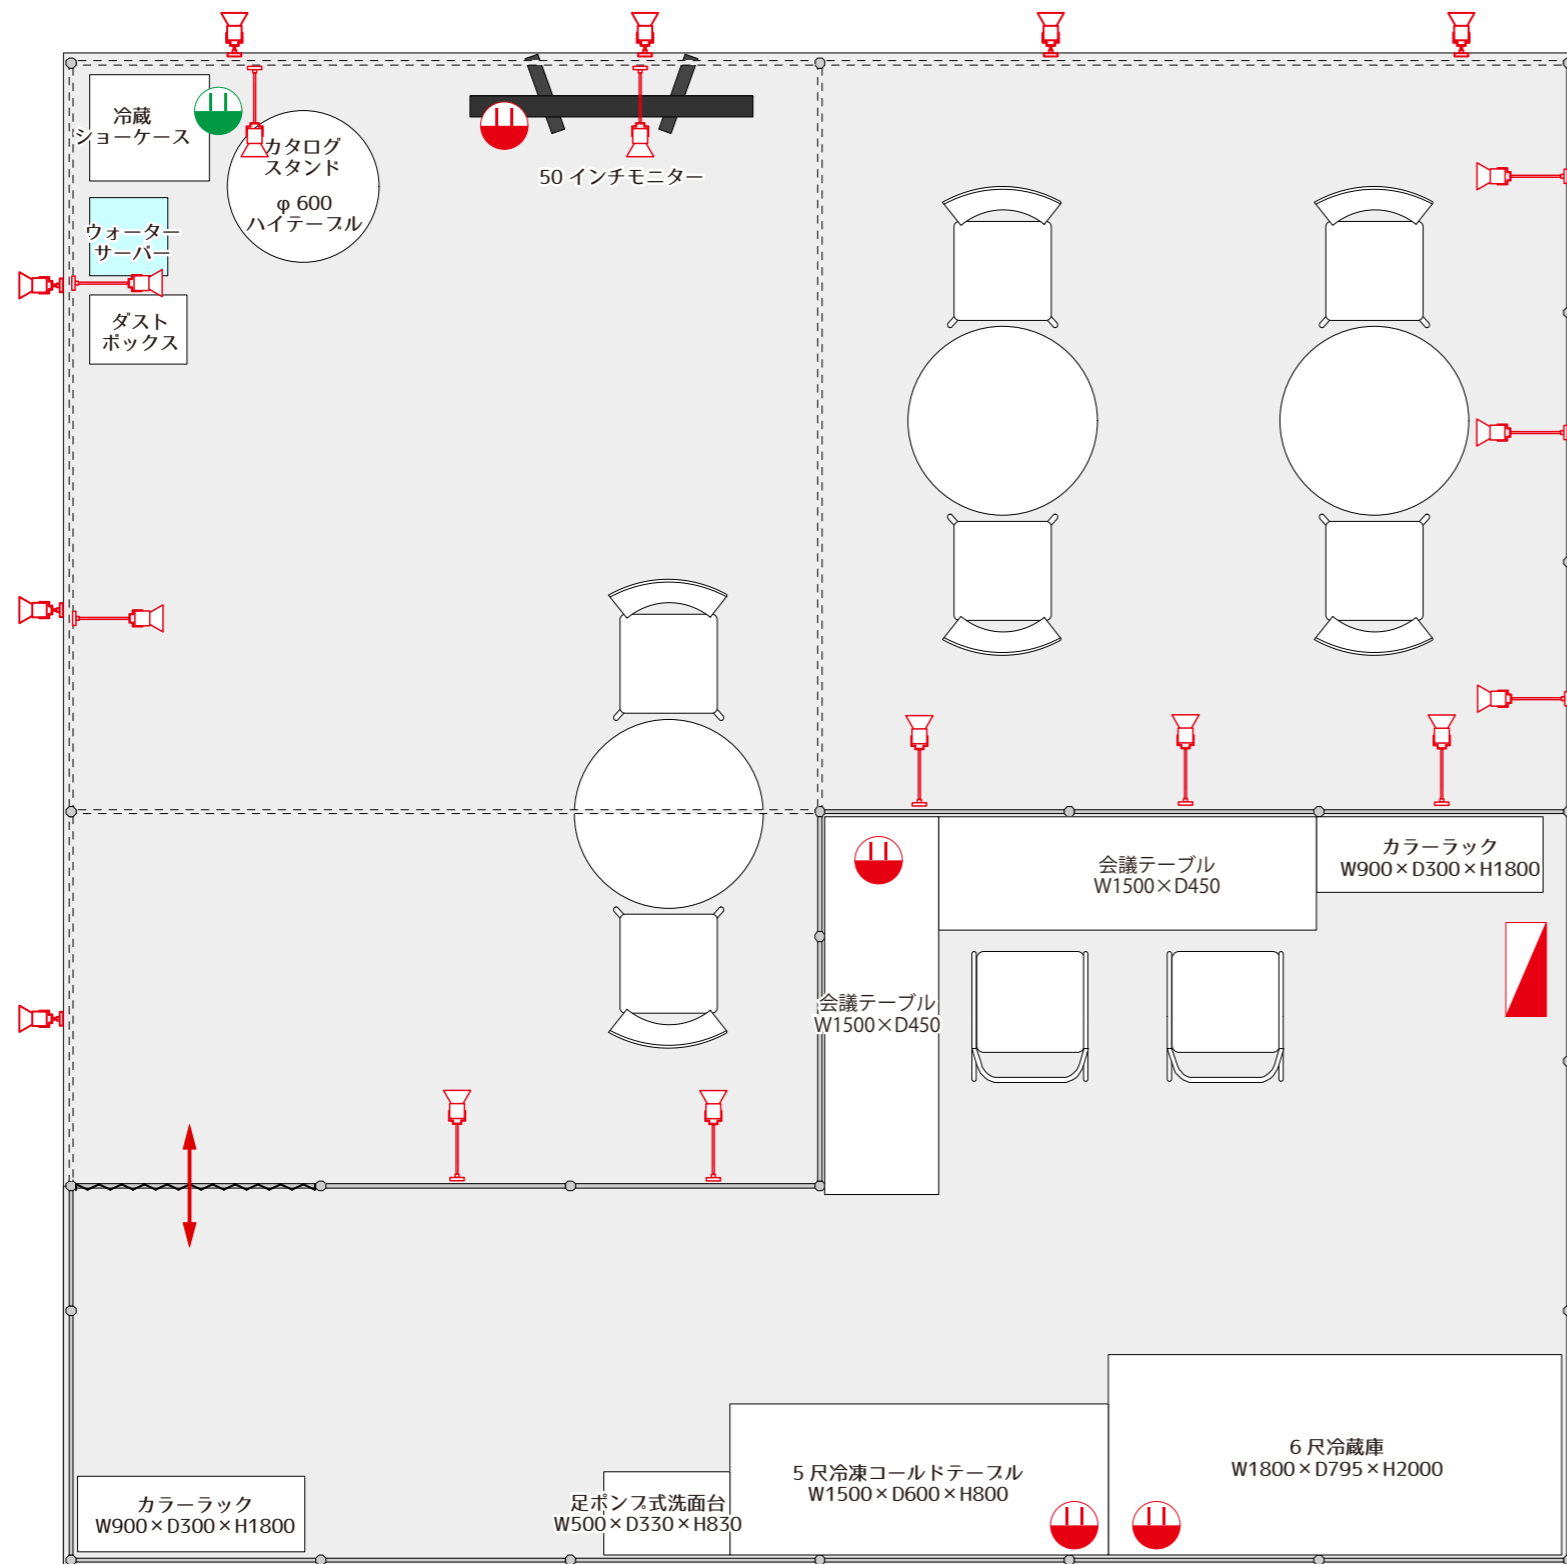

HFE[®]JAPAN

健康/機能性食品素材展・会議

Health Food Exposition & Conference

ヘルスフードエキスポ

会期：2022.5.18(水)～20(金)
会場：東京ビッグサイト(西1・2ホール)

株式会社全農ビジネスサポート
そみファ様ブースご提案

SHINTSU

	アームスポット 100V 5W	×12	0.06KW
	ダイクロ 5W	×7	0.035KW
	100V コンセント 500W	×4	2.0KW
	100V コンセント 1.5kW	×1	1.5KW
	100V コンセント 1.0kW	×2	2.0KW
	予備		1.405KW
	100V 合計	計	7KW

【A- 立面図】

【B- 立面図】

指定色 M20