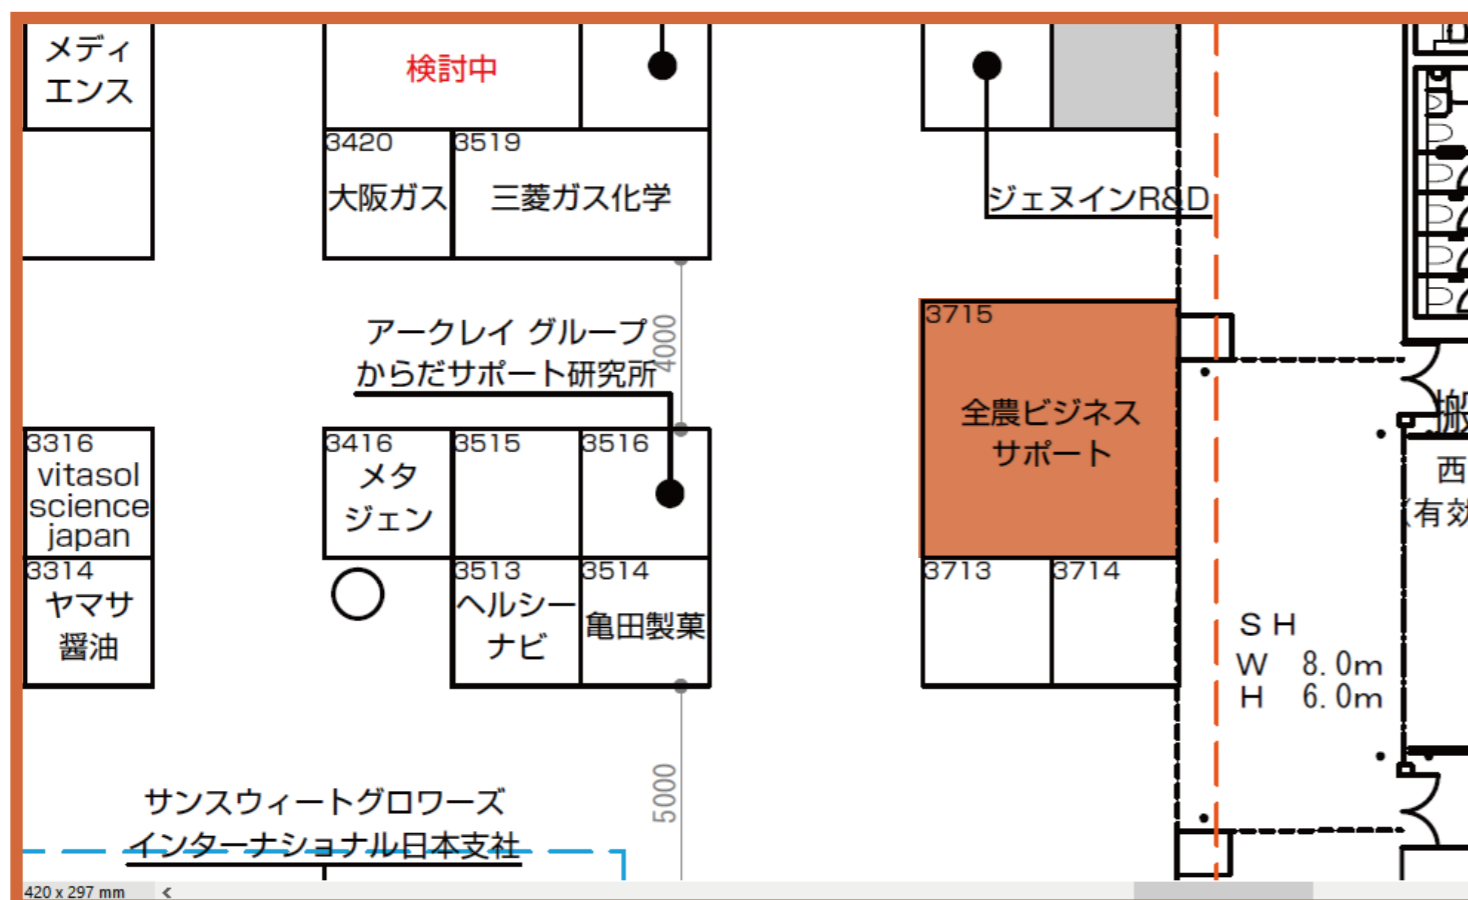

HFE[®]JAPAN

健康/機能性食品素材展・会議

Health Food Exposition & Conference

ヘルスフードエキスポ

会期：2022.5.18(水)～20(金)
会場：東京ビッグサイト(西1・2ホール)

株式会社全農ビジネスサポート
そみファ様ブースご提案

SHINTSU

	アームスポット 100V 5W	×12	0.06KW
	ダイクロ 5W	×7	0.035KW
	100V コンセント 500W	×4	2.0KW
	100V コンセント 1.5kW	×1	1.5KW
	100V コンセント 1.0kW	×2	2.0KW
	予備		1.405KW
	100V 合計	計	7KW

【A- 立面図】

【B- 立面図】

指定色 M20