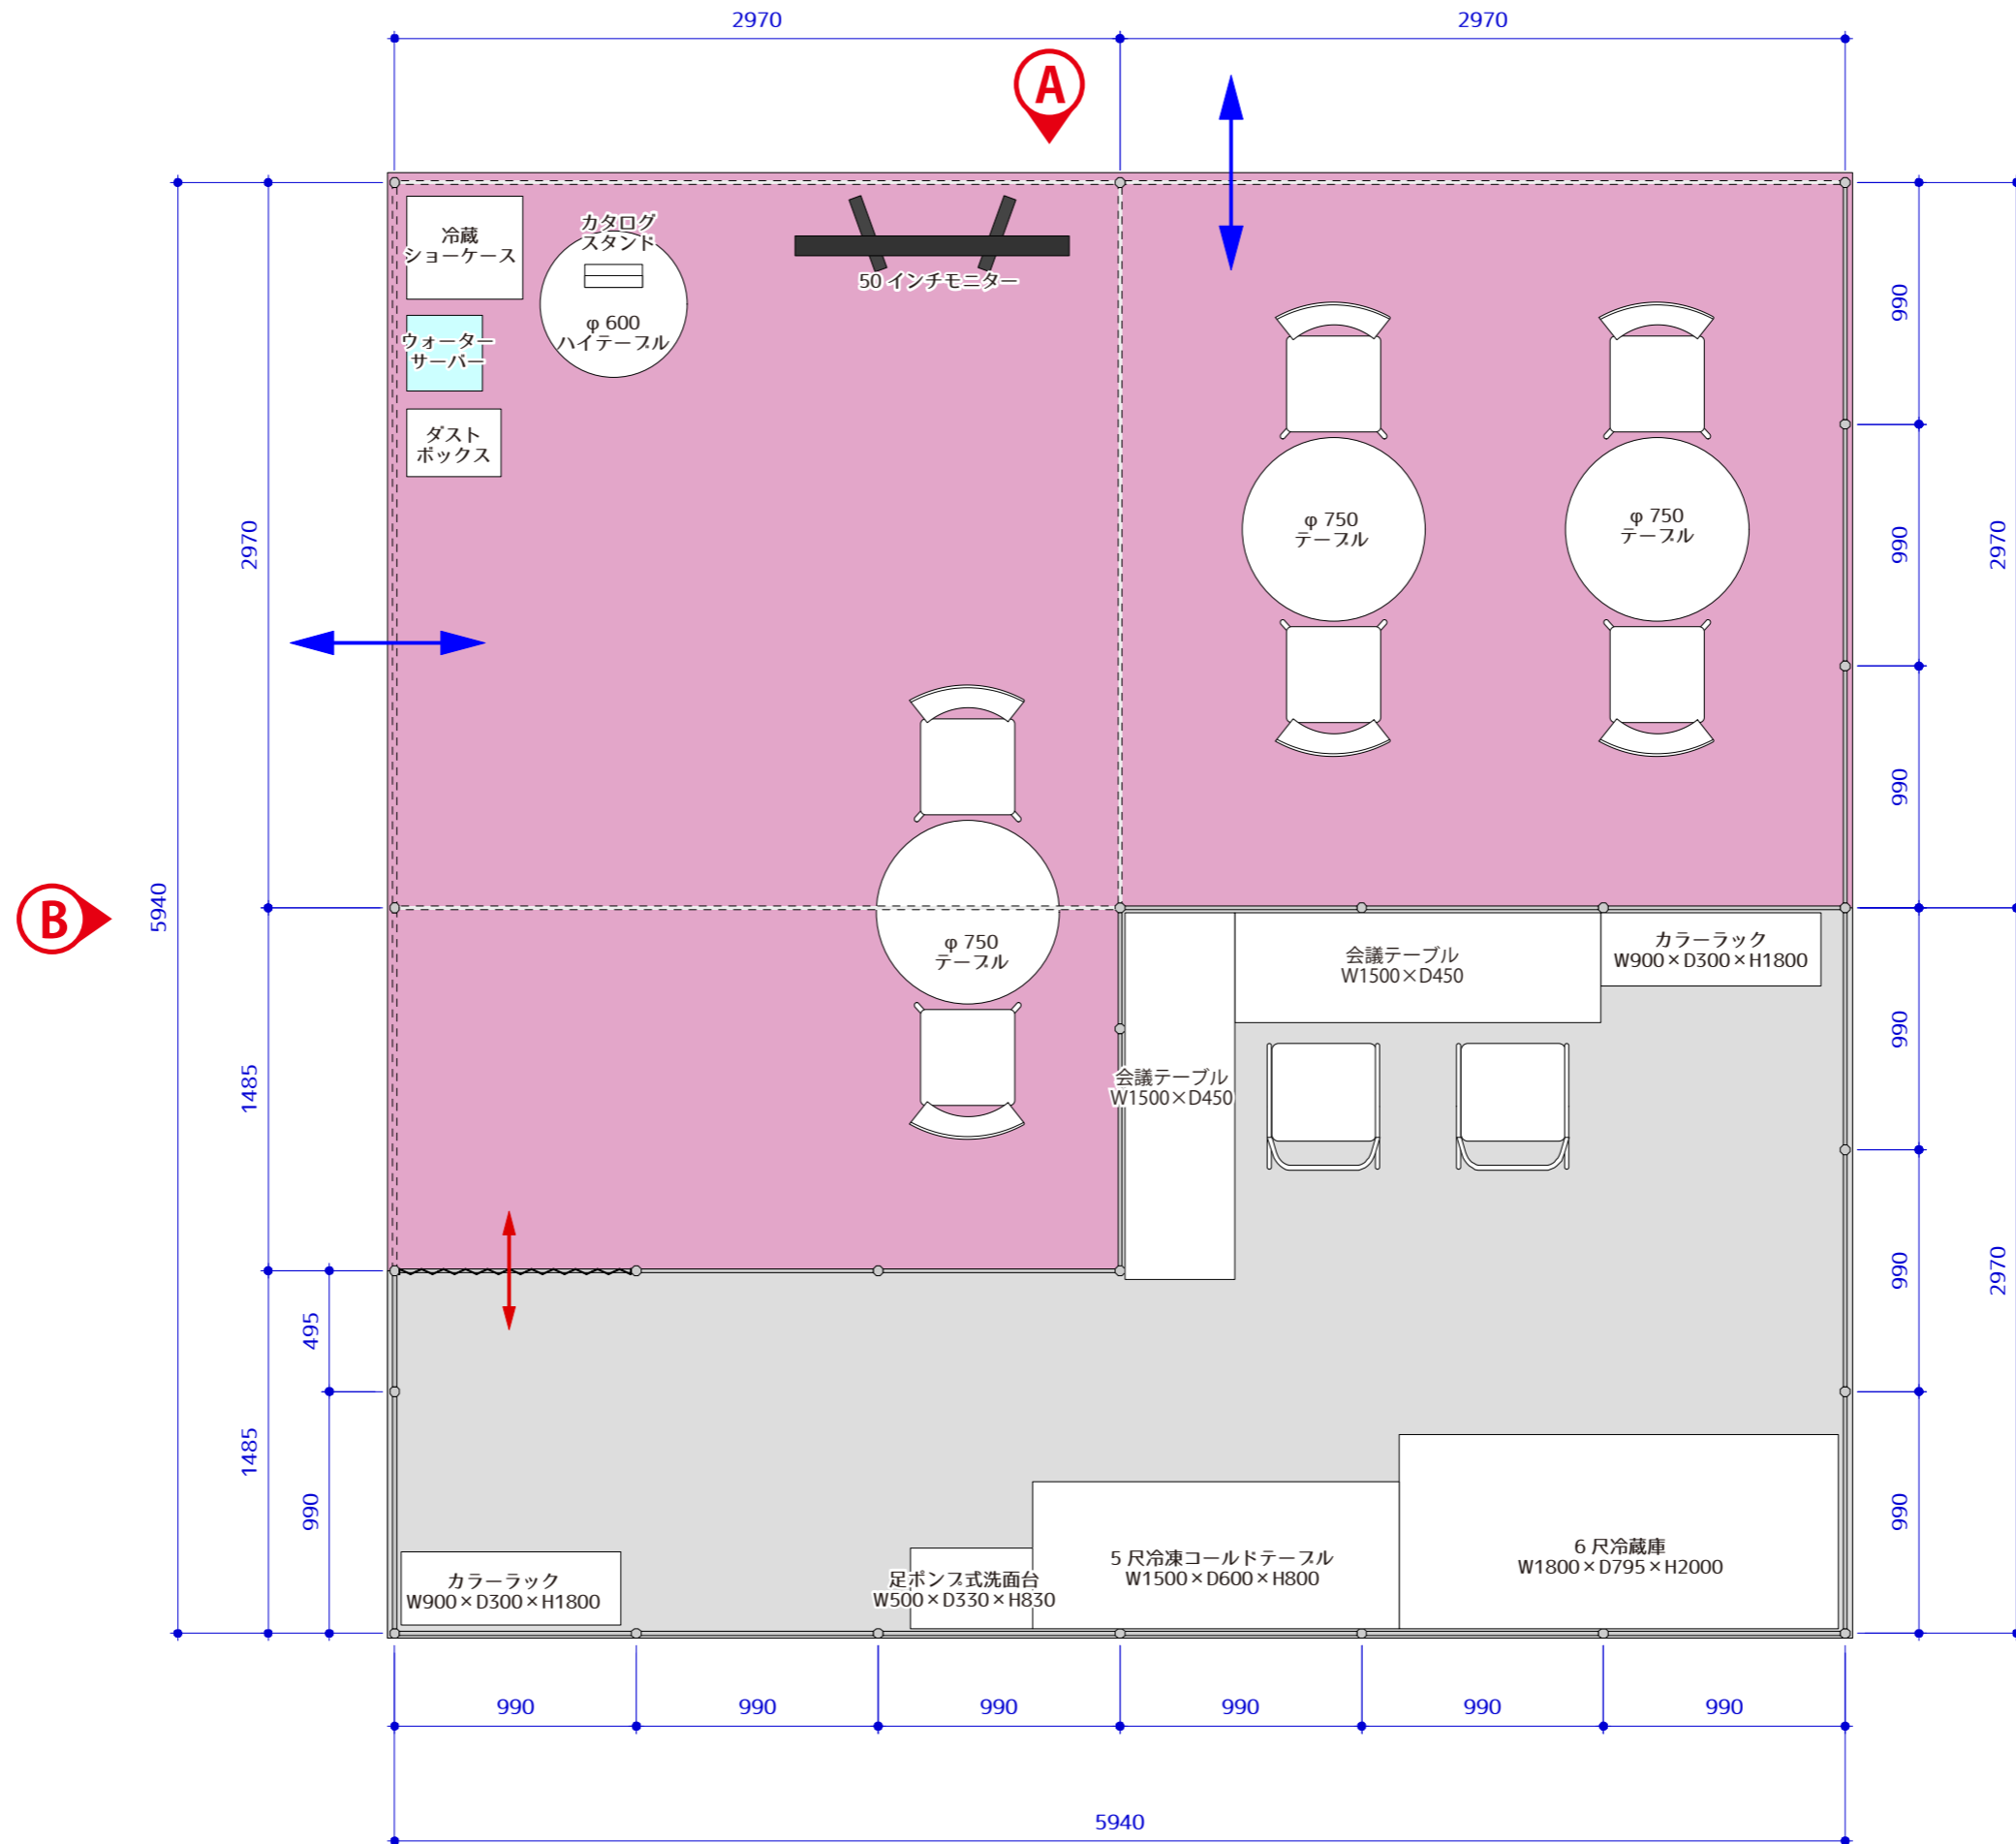

HFE[®]JAPAN

健康/機能性食品素材展・会議

Health Food Exposition & Conference

ヘルスフードエキスポ

会期：2022.5.18(水)～20(金)
会場：東京ビッグサイト(西1・2ホール)

株式会社全農ビジネスサポート
そみファ様ブースご提案

SHINTSU

	アームスポット 100V 5W	×12	0.06KW
	ダイクロ 5W	×7	0.035KW
	100V コンセント 500W	×4	2.0KW
	100V コンセント 1.5kW	×1	1.5KW
	100V コンセント 1.0kW	×2	2.0KW
	予備		1.405KW
	100V 合計	計	7KW

【A- 立面図】

【B- 立面図】

指定色 M20